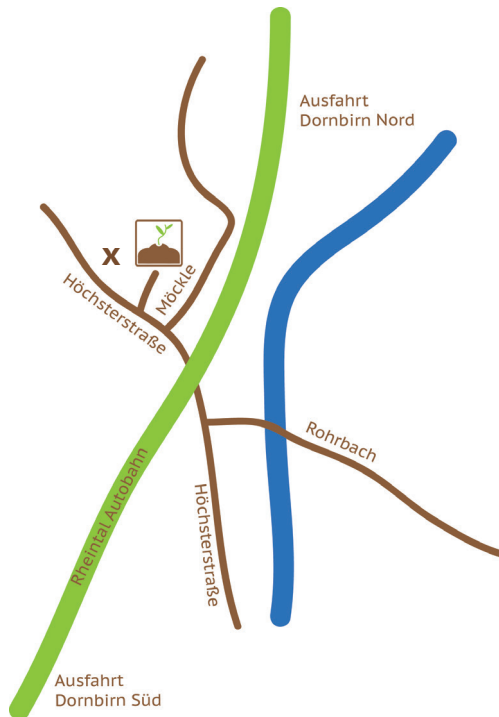

Erdenwerk Werben
Höchsterstraße
6850 Dornbirn

Betriebsleitung und Verkauf
Daniel Huber
+43 664 96 30 843

waage@wertstoff-schweiz.com
www.wertstoff-schweiz.com

ERDENWERK
WERBEN
WWW.WERTSTOFF-SCHWEIZ.COM